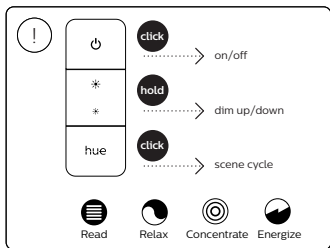

PHILIPS

hue personal
wireless
lighting

Explore

HUE serial number

User manual
Benutzerhandbuch
Notice d'emploi
Manual de usuario
Manual do usuário
Manuale d'uso

Incl.

1 x CR2032

Excl.