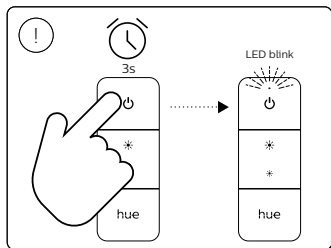

PHILIPS

hue personal
wireless
lighting

Explore

HUE serial number

User manual
Benutzerhandbuch
Notice d'emploi
Manual de usuario
Manual do usuário
Manuale d'uso

Incl.

1 x CR2032

Excl.